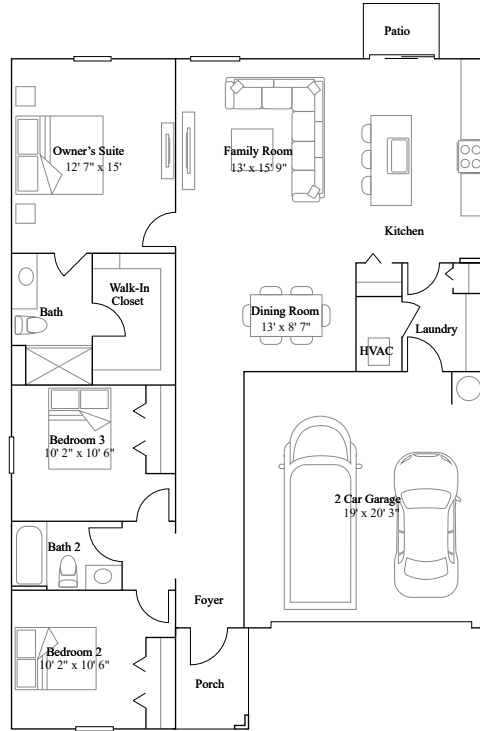

Bloom

3 bd . 2 ba . 1487 ft²

1st Floor